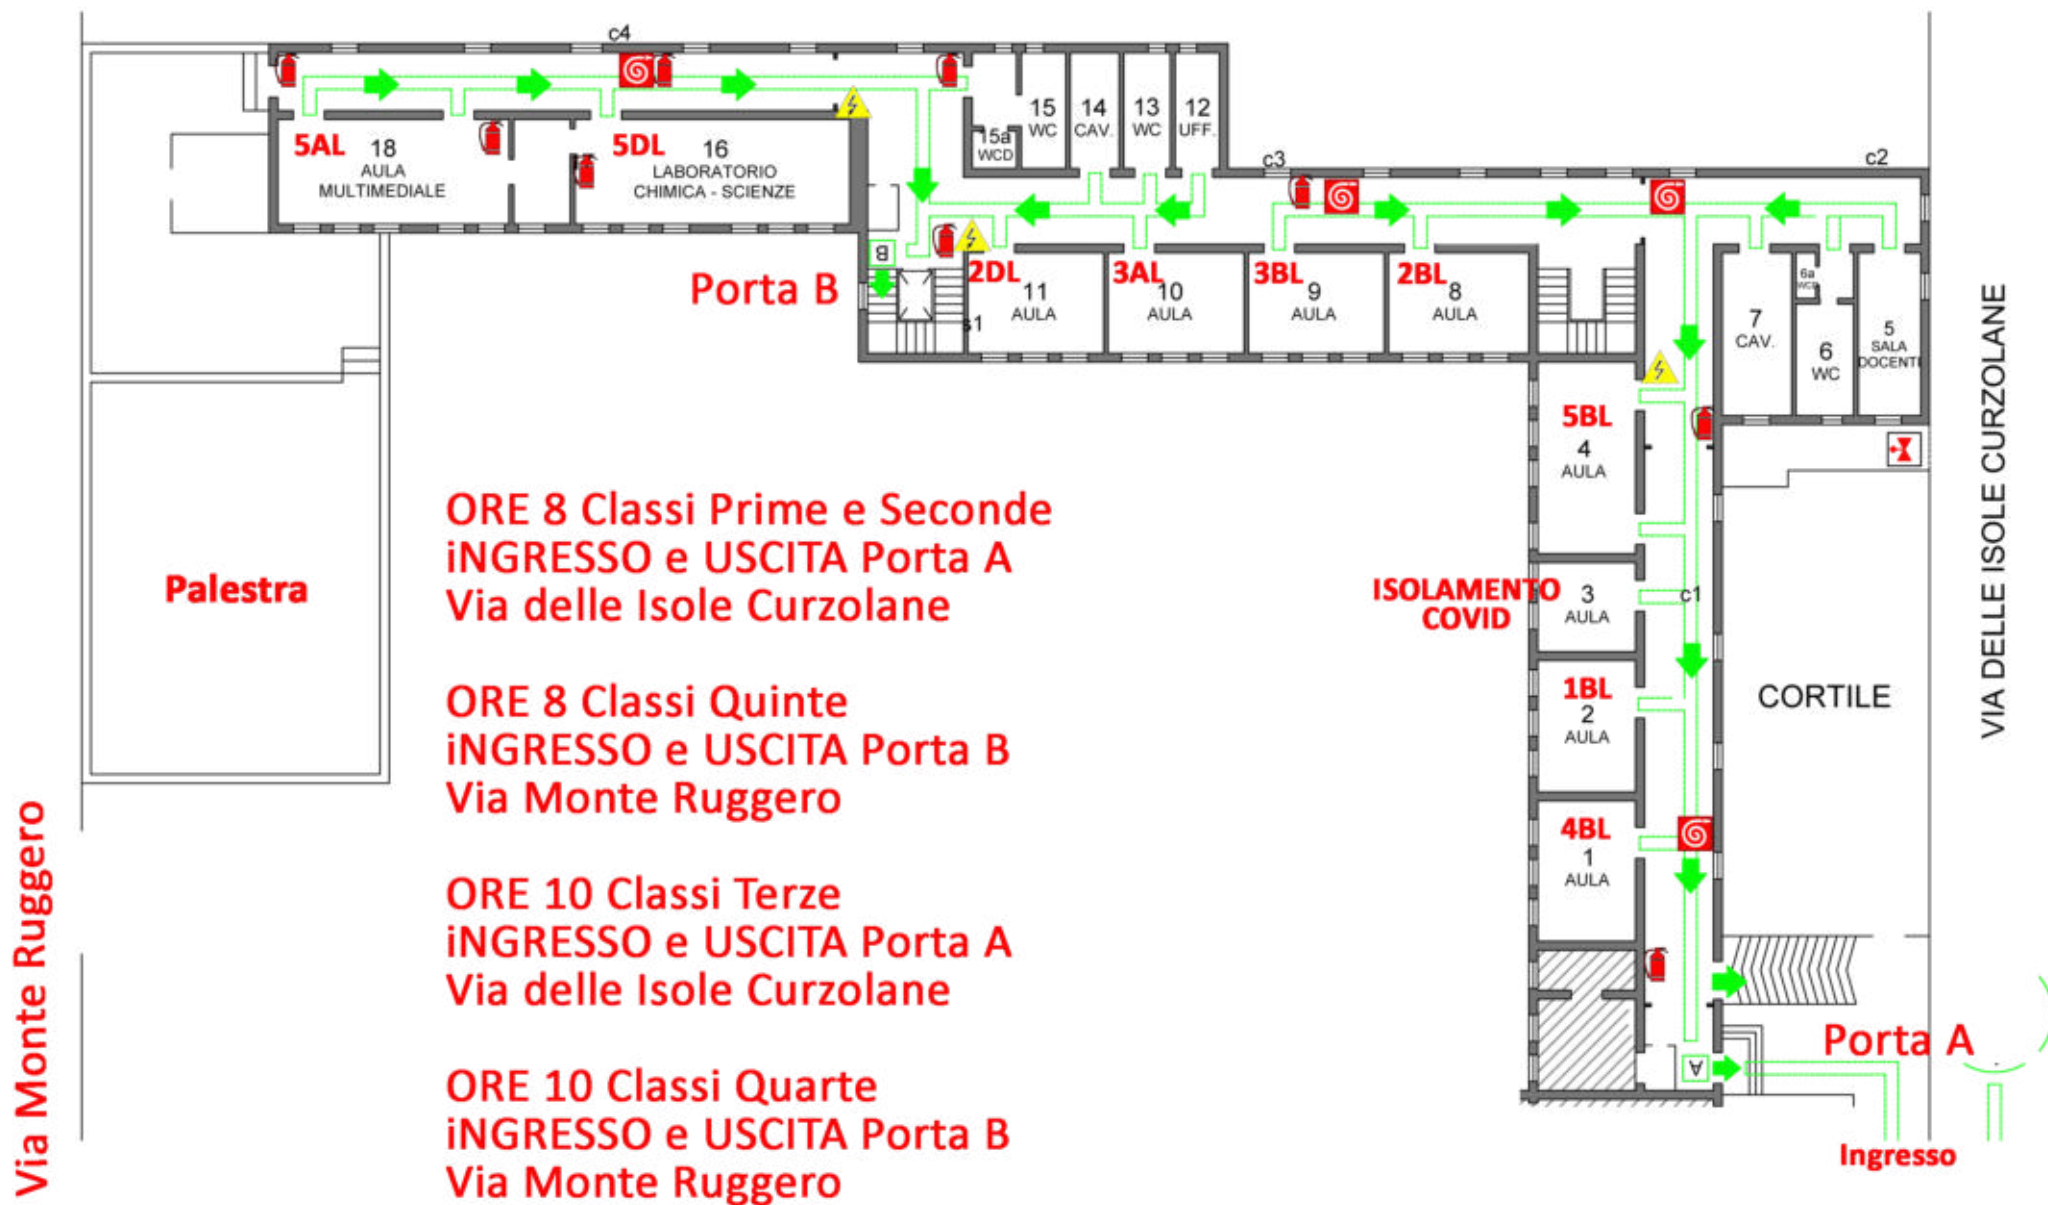

# MONTE MASSICO- PIANO SUPERIORE

# MONTE MASSICO - PIANO SEMINTERRATO 1

Entrare dal cancello 2 di Via Monte Resegone e scendere le scale

Ingresso di via Monte Massico

Cancello 3 piccolo  
Cancello 4 grande

## ISOLE CURZOLANE - PIANO TERRA

Gennaio 2021