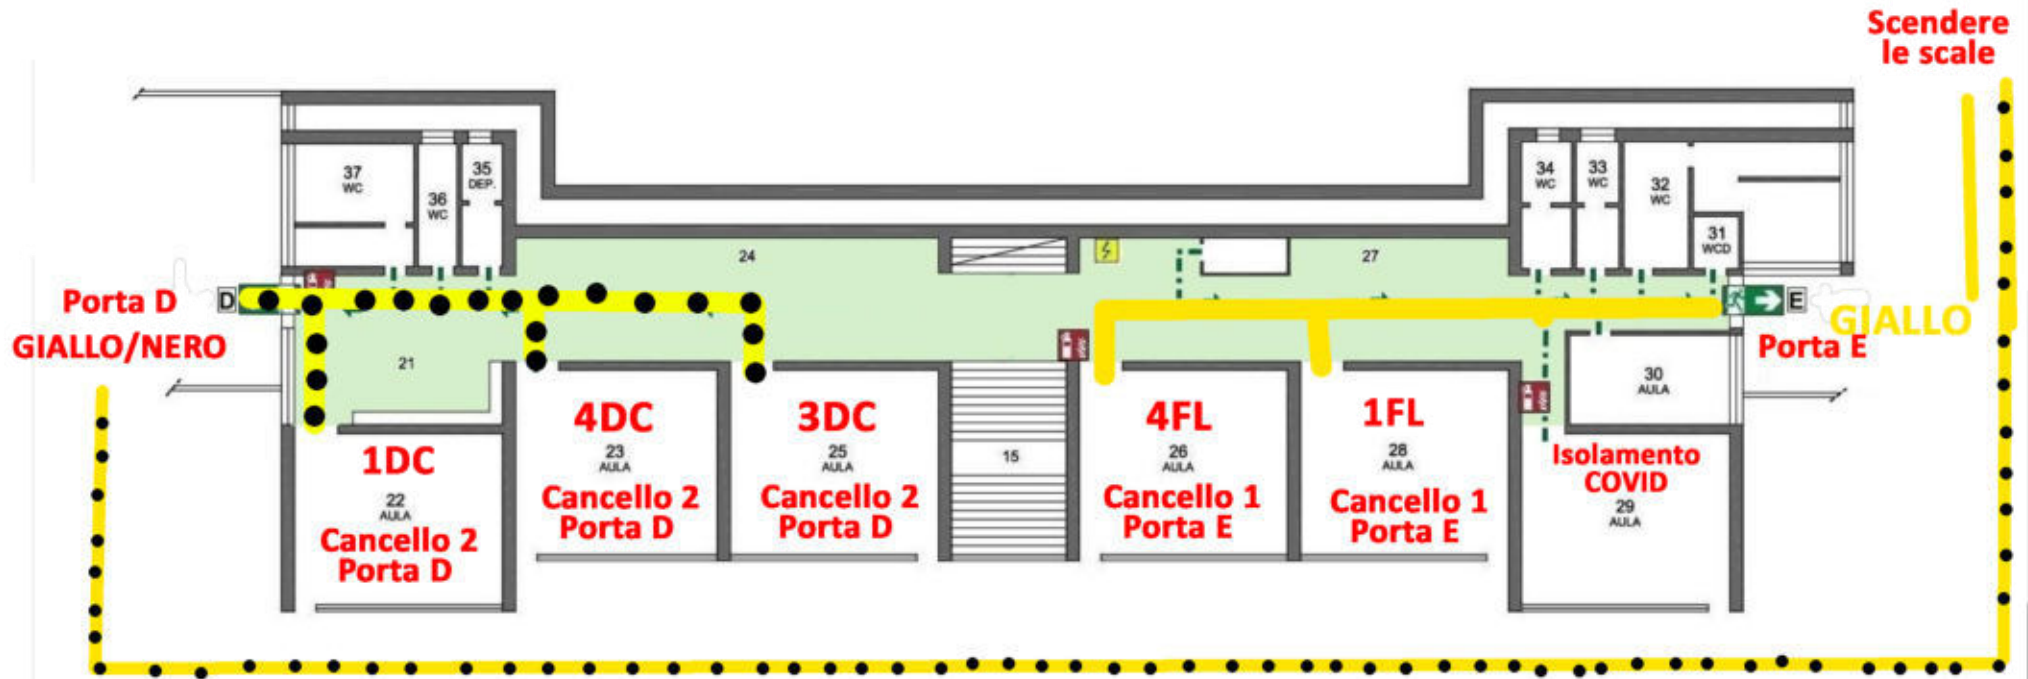

# MONTE RESEGONE - PIANO TERRA

Ingresso di  
Via Monte Resegone 3

**MONTE RESEGONE - SEMINTERRATO 1**

Cancello 2  
(grande)

Cancello 1  
(piccolo)

Cancello 2  
(grande)

Cancello 1  
(piccolo)

**MONTE RESEGONE - PIANO SEMINTERRATO 2**

# MONTE MASSICO - PIANO TERRA

Ingresso di via Monte Massico

Cancello 3 (piccolo)  
Cancello 4 (grande)

Gennaio 2021

# MONTE MASSICO- PIANO SUPERIORE

# MONTE MASSICO - PIANO SEMINTERRATO 1

Entrare dal cancello 2 di Via Monte Resegone e scendere le scale

Ingresso di via Monte Massico

Cancello 3 piccolo  
Cancello 4 grande