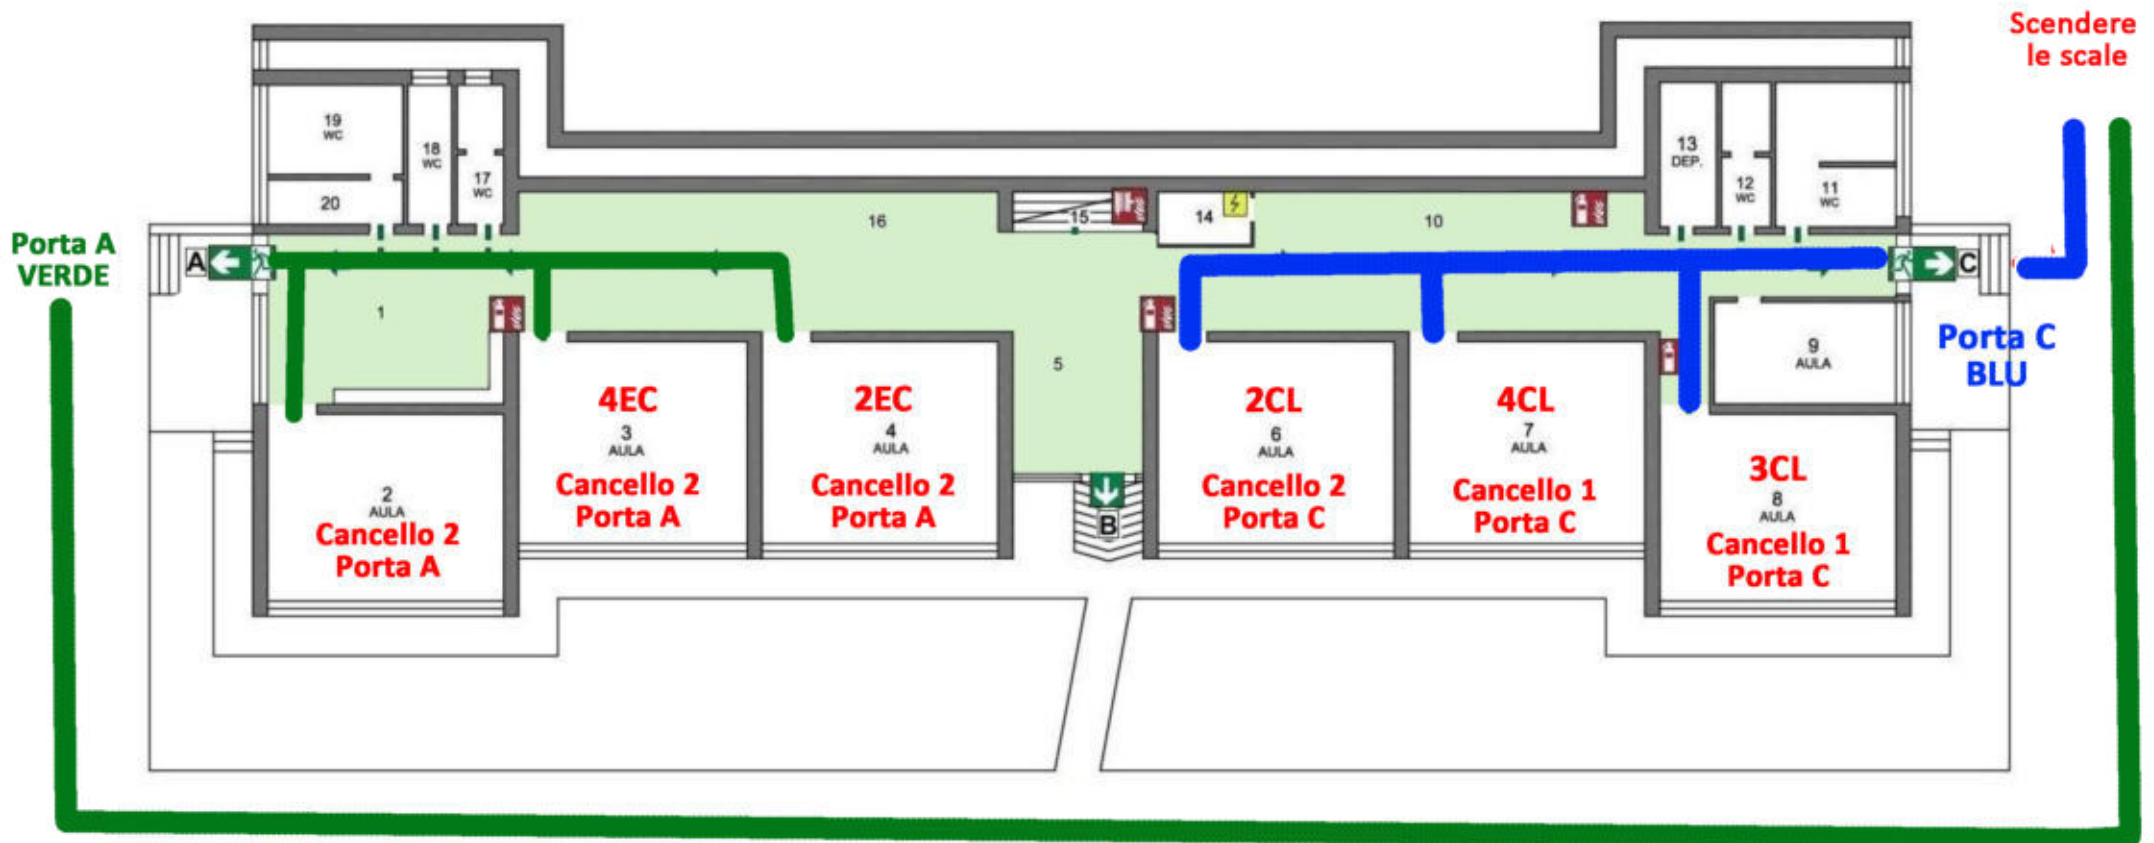

# MONTE RESEGONE - PIANO TERRA

Ingresso di  
Via Monte Resegone 3

**MONTE RESEGONE - SEMINTERRATO 1**

Cancello 2  
(grande)

Cancello 1  
(piccolo)

Cancello 2  
(grande)

Cancello 1  
(piccolo)

**MONTE RESEGONE - PIANO SEMINTERRATO 2**

# MONTE MASSICO - PIANO TERRA

Ingresso di via Monte Massico

Cancello 3 (piccolo)  
Cancello 4 (grande)

Gennaio 2021

# MONTE MASSICO- PIANO SUPERIORE

# MONTE MASSICO - PIANO SEMINTERRATO 1

Entrare dal cancello 2 di Via Monte Resegone e scendere le scale

Ingresso di via Monte Massico

Cancello 3 piccolo  
Cancello 4 grande