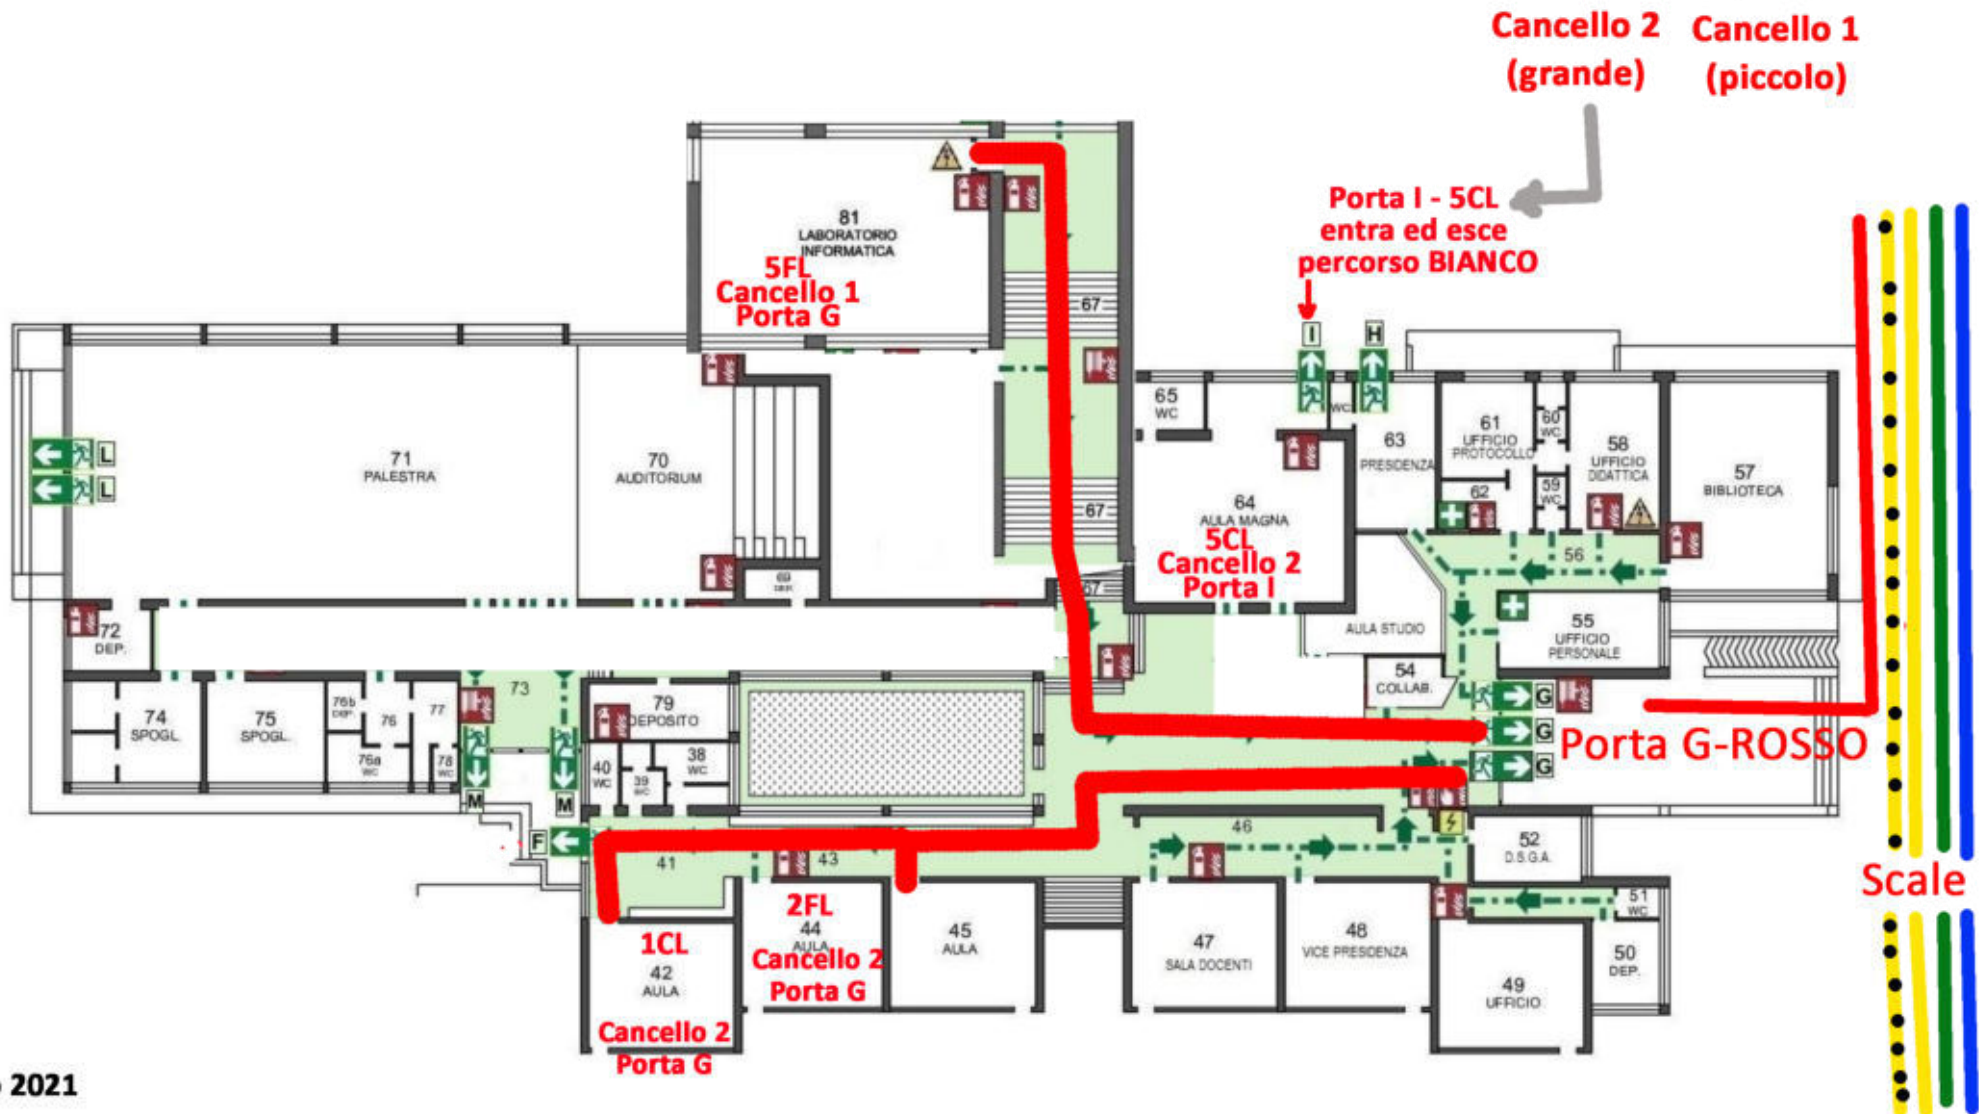

# MONTE RESEGONE - PIANO TERRA

Ingresso di  
Via Monte Resegone 3

**MONTE RESEGONE - SEMINTERRATO 1**

Cancello 2  
(grande)

Cancello 1  
(piccolo)

Cancello 2  
(grande)

Cancello 1  
(piccolo)

**MONTE RESEGONE - PIANO SEMINTERRATO 2**

# MONTE MASSICO - PIANO TERRA

Ingresso di via Monte Massico

Cancello 3 (piccolo)  
Cancello 4 (grande)

Gennaio 2021

# MONTE MASSICO- PIANO SUPERIORE

# MONTE MASSICO - PIANO SEMINTERRATO 1

Entrare dal cancello 2 di Via Monte Resegone e scendere le scale

Ingresso di via Monte Massico

Cancello 3 piccolo  
Cancello 4 grande