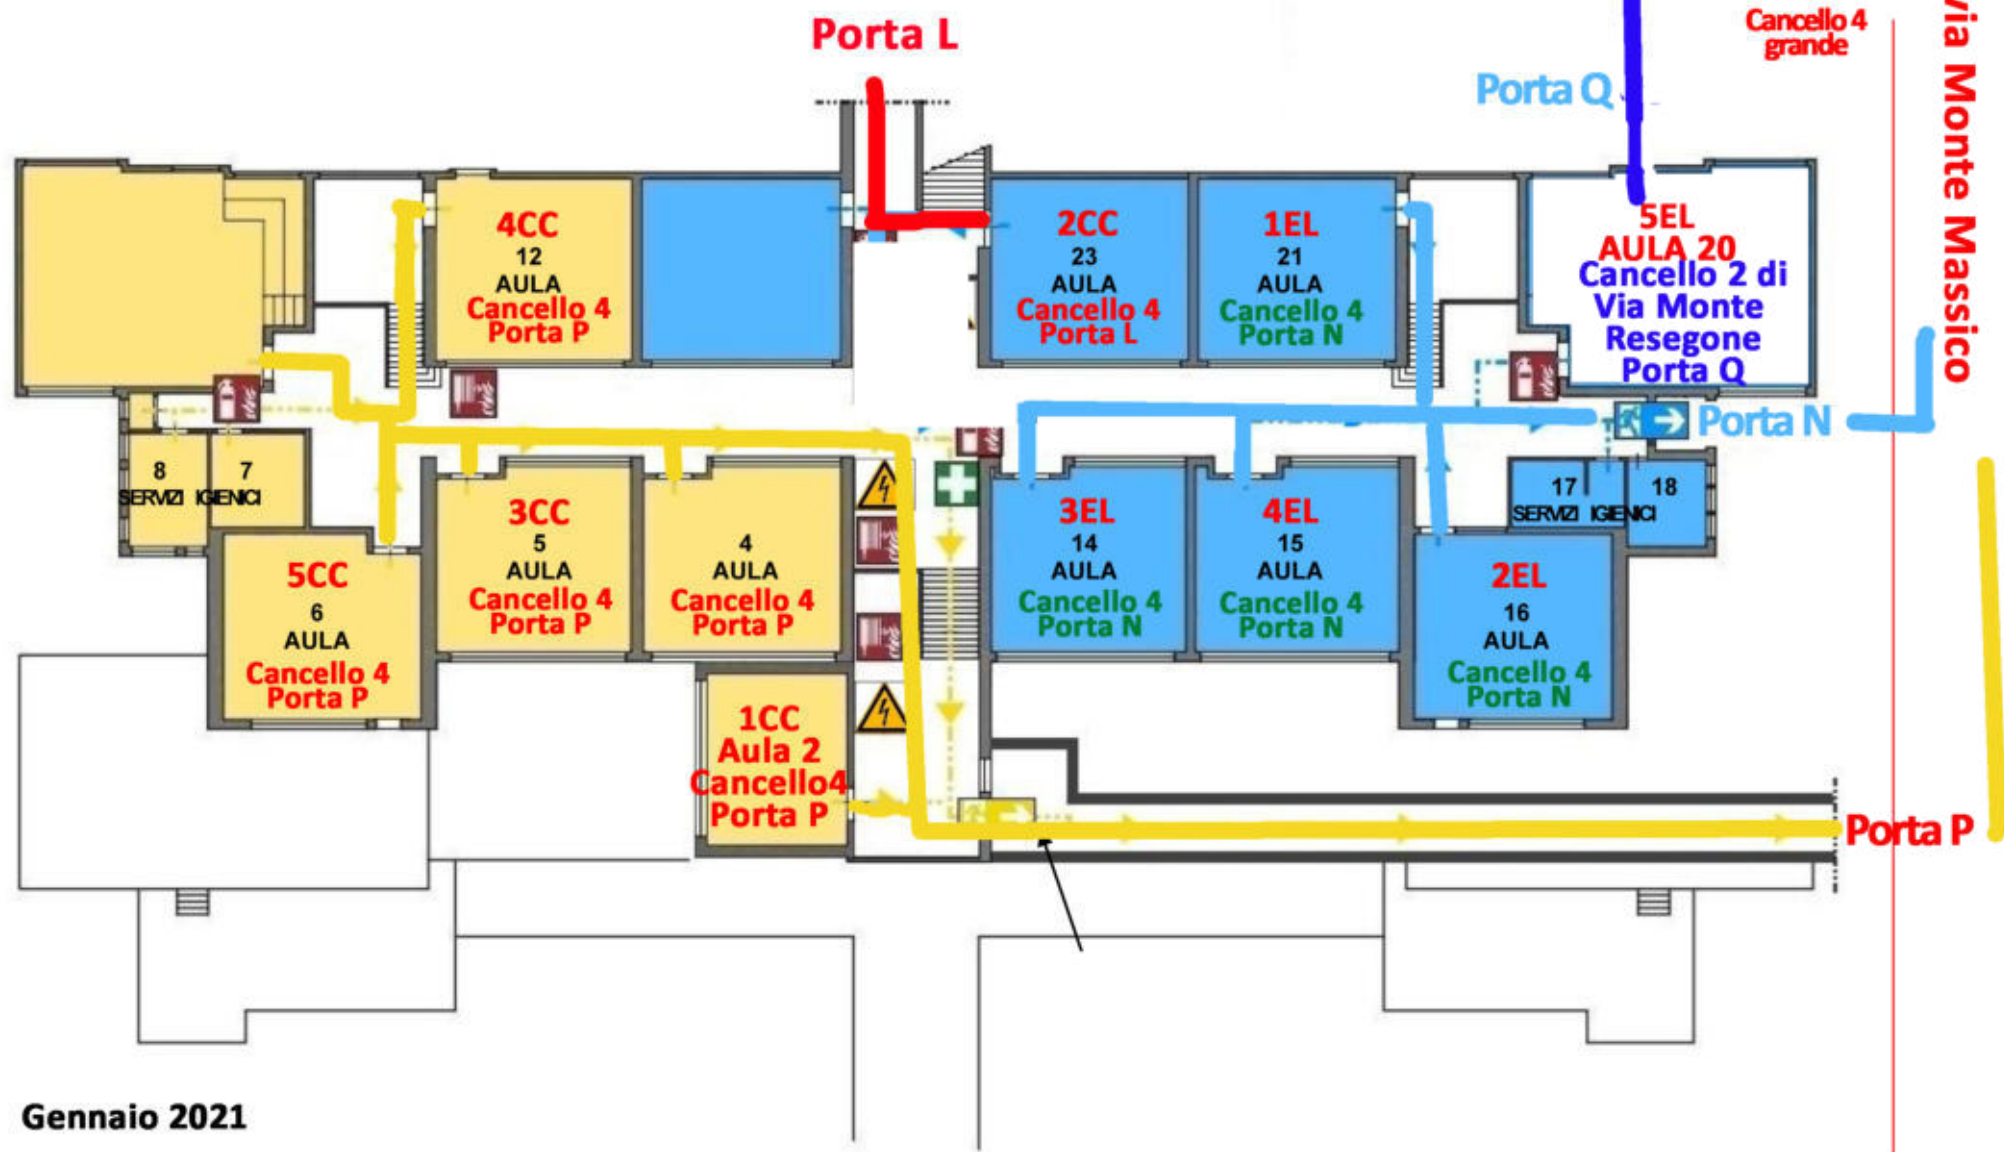

# MONTE RESEGONE - PIANO TERRA

Ingresso di  
Via Monte Resegone 3

**MONTE RESEGONE - SEMINTERRATO 1**

Cancello 2  
(grande)

Cancello 1  
(piccolo)

Cancello 2  
(grande)

Cancello 1  
(piccolo)

**MONTE RESEGONE - PIANO SEMINTERRATO 2**

# MONTE MASSICO- PIANO SUPERIORE

# MONTE MASSICO - PIANO SEMINTERRATO 1

Entrare dal cancello 2 di Via Monte Resegone e scendere le scale

Ingresso di via Monte Massico

Cancello 3 piccolo  
Cancello 4 grande

## ISOLE CURZOLANE - PIANO TERRA

Gennaio 2021