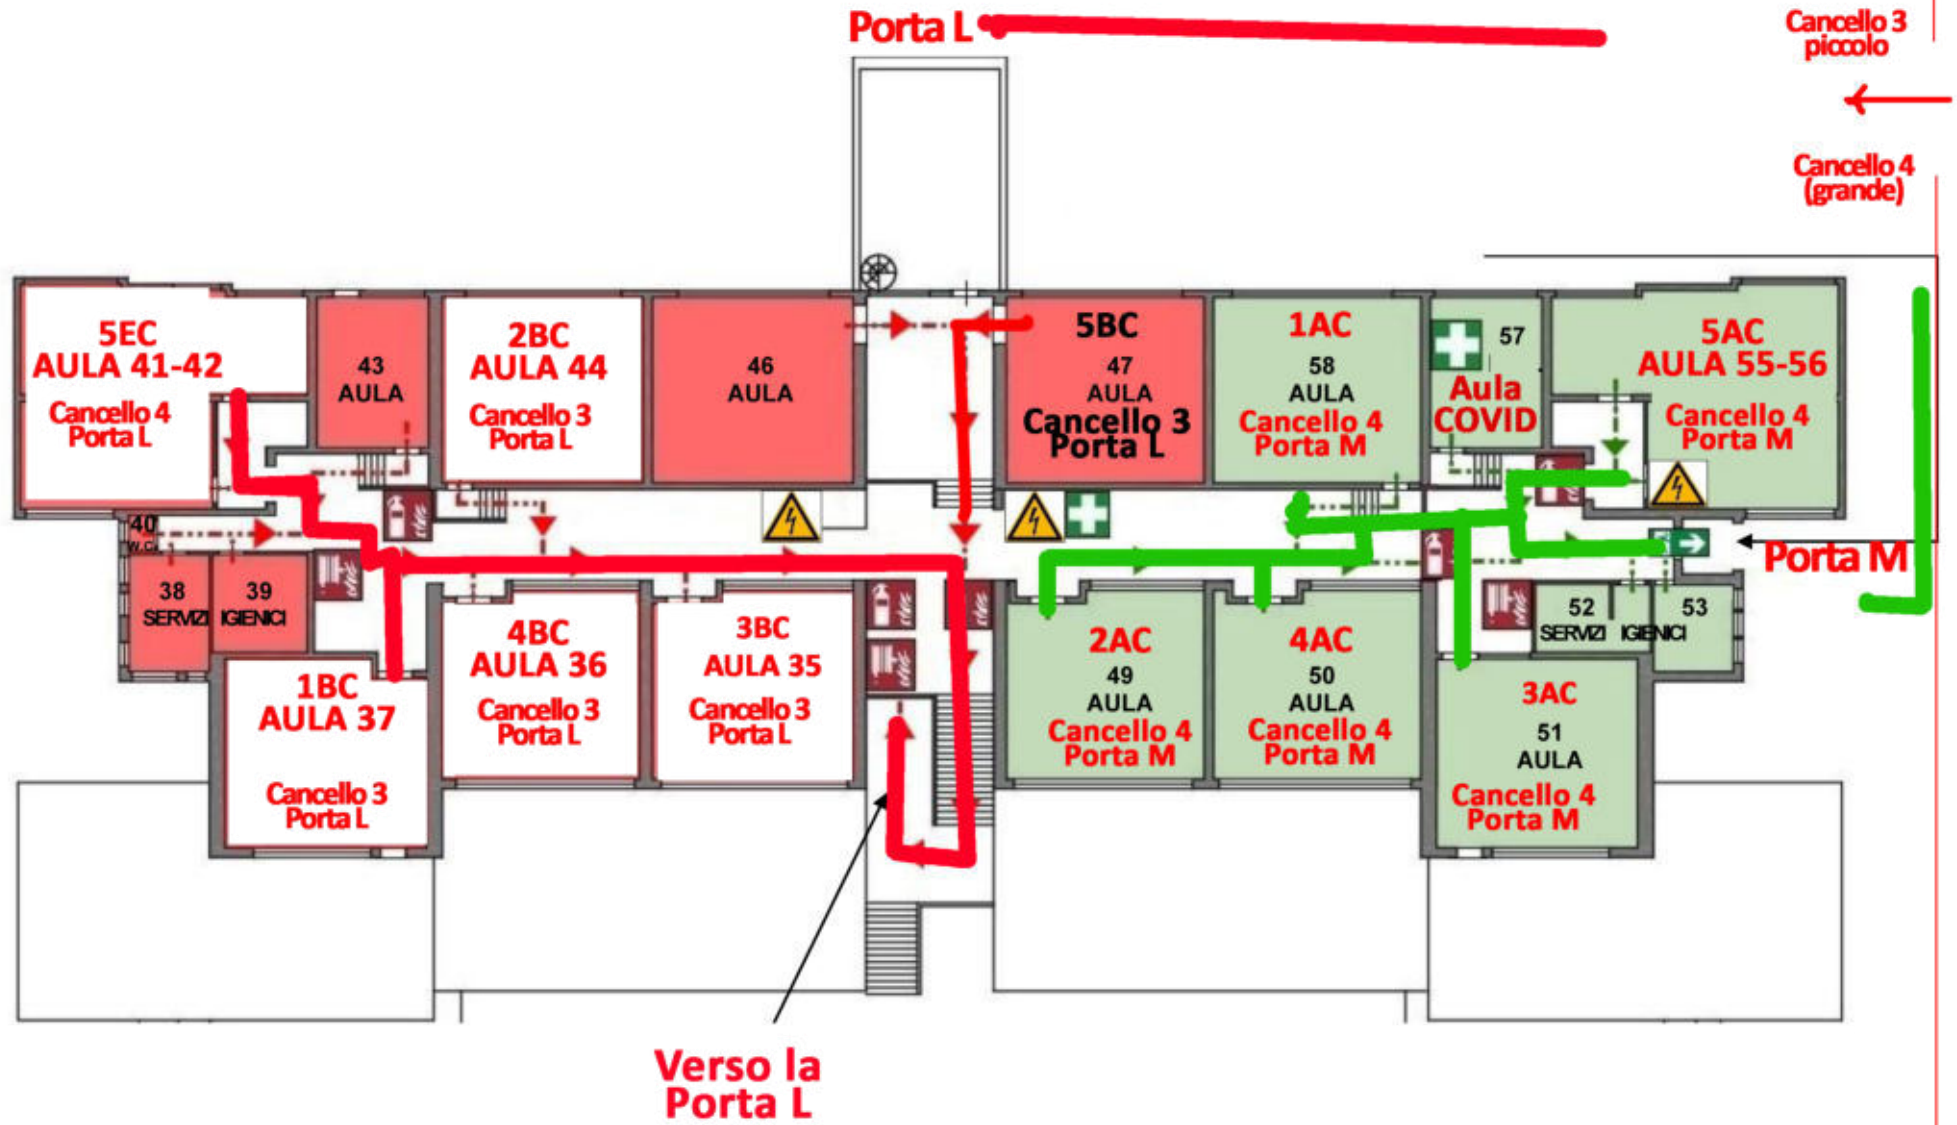

# MONTE RESEGONE - PIANO TERRA

Ingresso di  
Via Monte Resegone 3

**MONTE RESEGONE - SEMINTERRATO 1**

Cancello 2  
(grande)

Cancello 1  
(piccolo)

Cancello 2  
(grande)

Cancello 1  
(piccolo)

**MONTE RESEGONE - PIANO SEMINTERRATO 2**

# MONTE MASSICO - PIANO TERRA

Ingresso di via Monte Massico

Cancello 3 (piccolo)  
Cancello 4 (grande)

Gennaio 2021

# MONTE MASSICO- PIANO SUPERIORE

# MONTE MASSICO - PIANO SEMINTERRATO 1

Entrare dal cancello 2 di Via Monte Resegone e scendere le scale

Ingresso di via Monte Massico

Cancello 3 piccolo  
Cancello 4 grande