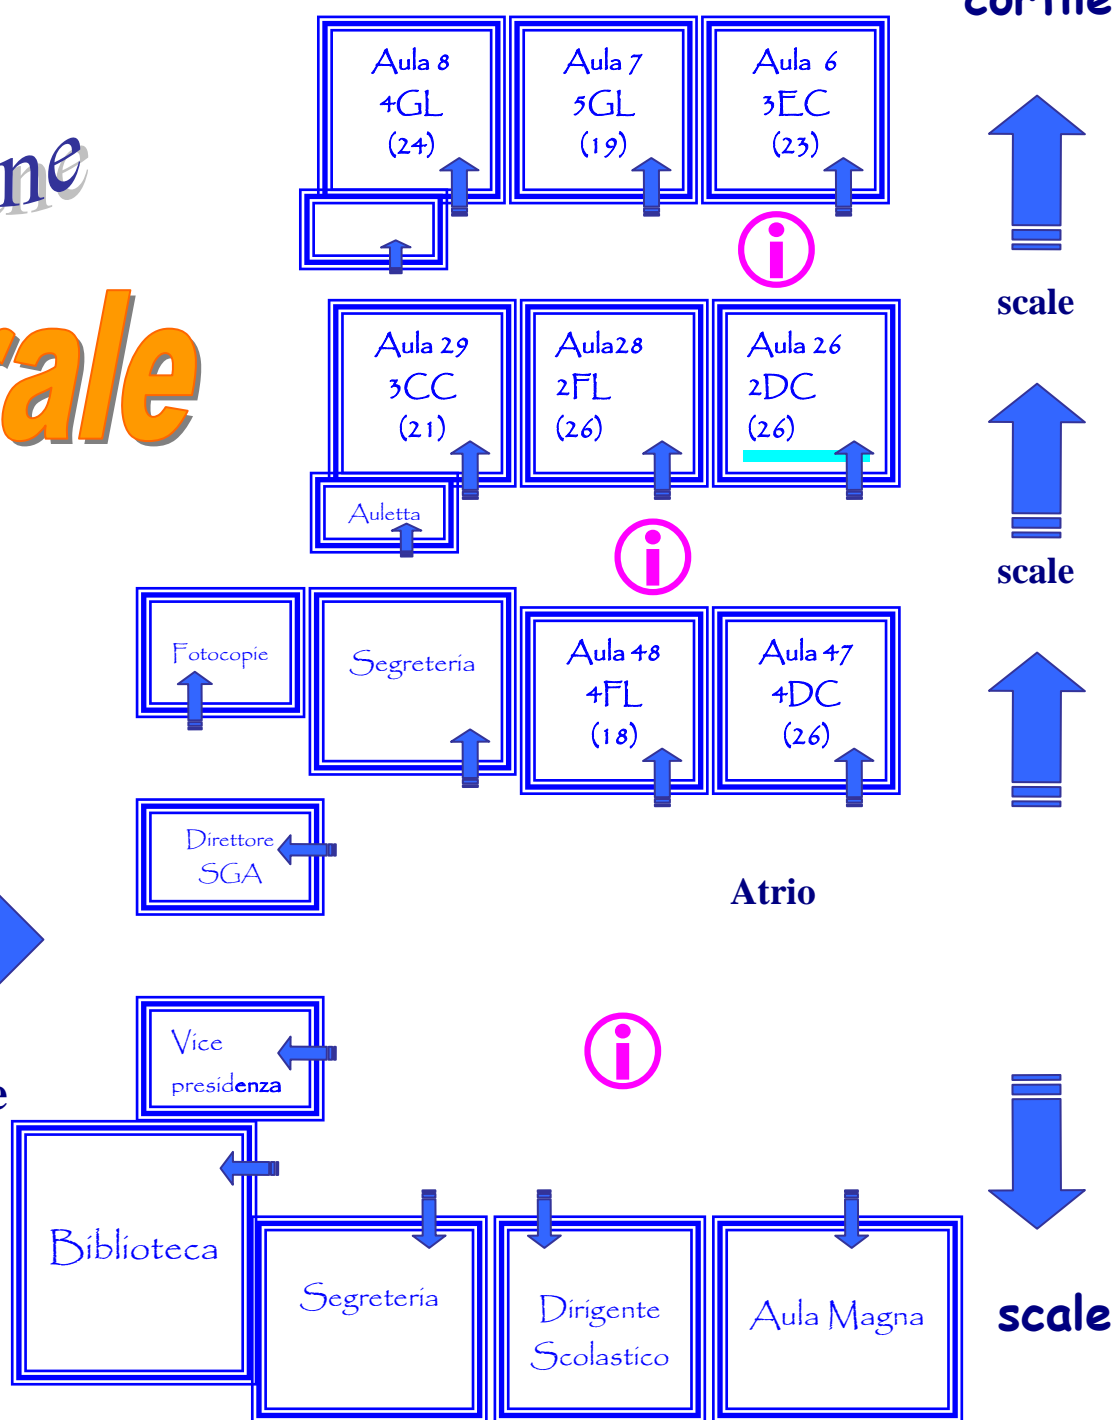

Liceo
Aristofane

Centrale

a.s. 2018-19

Ingresso

Via Monte
Resegone

cortile

scale

scale

scale

Piano inferiore

Piano intermedio